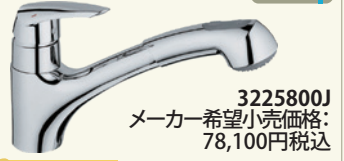

・取付にはシンク下に電源コンセントが必要です。追加料金で別途工事も承っておりますので、お問い合わせください。
・浄水器なし(A9タイプ)もございます。

4 クロマーレ LIXIL

エコハンドル/スポット微細シャワー/シャワー切替/水受けタンクレス/お掃除楽々台座

SF-HB452SYX
メーカー希望小売価格: 66,000円税込

工事費込み 特別価格 **53,900円** 税込

6 ゼドラ GROHE

クローム/コールドスタート仕様/泡沫吐水・シャワー切替/吐水口360度回転

JP306200
メーカー希望小売価格: 103,950円税込

工事費込み 特別価格 **81,400円** 税込

8 浄水器兼用混合水栓 TOTO

ハンドシャワー/エコシングル/マイクロソフト/整流

TK505308J
メーカー希望小売価格: 58,080円税込

工事費込み 特別価格 **48,400円** 税込

3 ナビッシュ 乾電池式 B5タイプ LIXIL

先端タッチレススイッチ
スポット微細シャワー

SF-NB4545X
メーカー希望小売価格:96,800円税込

工事費込み 特別価格 **77,000円** 税込

5 ユーロディスク GROHE

クローム/泡沫吐水・シャワー切替/吐水口左右に70度ずつ回転

3225800J
メーカー希望小売価格: 78,100円税込

工事費込み 特別価格 **64,900円** 税込

7 ユーロスタイルコスモポリタン GROHE

クローム/泡沫吐水/吐水口左右に70度ずつ回転

JP305601
メーカー希望小売価格: 36,300円税込

工事費込み 特別価格 **37,400円** 税込

9 シングル混合水栓 TOTO

エコシングル/ソフト

TK505301J
メーカー希望小売価格: 35,860円税込

工事費込み 特別価格 **35,200円** 税込

[キッチン水栓をご購入時の注意事項] ディスポーザ(生ごみ粉碎機)をご使用の方は、別途三方分岐(6,600円税込)が必要になる場合がございますのでご相談ください。/卓上食洗機をご使用の場合、ご希望の商品が設置できない場合がございます。その際は設置可能な水栓をご提案させていただきますのでご相談ください。/あらかじめシンク下の収納物を取り出しておいていただくと作業がスムーズに始められますので、ご協力をお願いいたします。