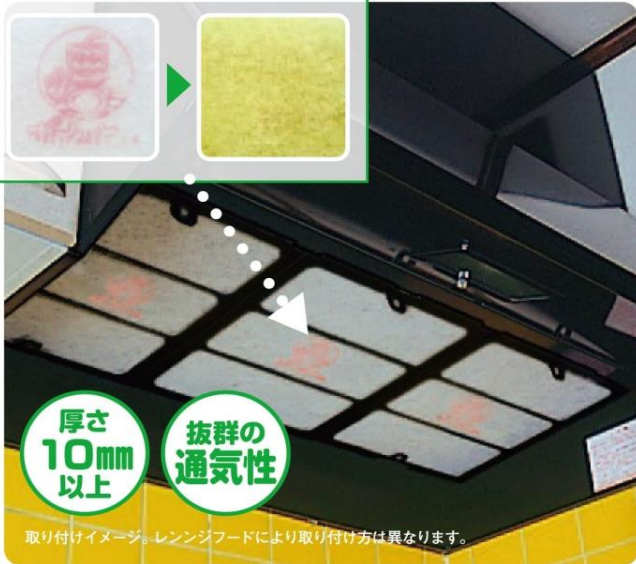

※お申込み後、作業日の調整でお電話させていただきます。
※作業終了後、お代金は現金にて頂戴致します。(領収書を発行致します)

換気扇用交換 フィルター

ポイツとくん

取り付けだけで
お掃除ラクラク!

厚み1cmで
汚れにくい

レンジフードに
ピッタリ

厚手の
フィルターで
油をしっかり
キャッチ!

“忙しいあなたにピッタリ”

マークが見えづらくなったら
交換のサイン!

厚さ
10mm
以上

抜群の
通気性

取り付けイメージ。レンジフードにより取り付け方は異なります。

2022年12月26日月曜日までお申し込みの
お客様限定で、送料770円税込が無料キャンペーン!

ライフポート西洋管理物件居住者さま
限定特別価格にて提供!

超厚手で新規セット (初めてお使いの方にオススメ!!)

申込番号① 3枚タイプ【専用枠3枚+交換用フィルター30枚】
【通常価格】 ⇒ 【居住者さま特別価格】
¥26,070円(税込) ⇒ ¥18,150円(税込)