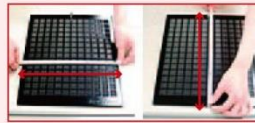

申込番号② 2枚タイプ【専用枠2枚+交換用フィルター20枚】
【通常価格】 ⇒ 【居住者さま特別価格】
¥17,380円(税込) ⇒ ¥13,200円(税込)

申込番号③ 1枚タイプ【専用枠1枚+交換用フィルター20枚】
【通常価格】 ⇒ 【居住者さま特別価格】
¥14,355円(税込) ⇒ ¥12,100円(税込)

交換用フィルターのみのご購入も可能です

申込番号④ 交換用フィルター10枚
【通常価格】 ⇒ 【居住者さま特別価格】
¥6,600円(税込) ⇒ ¥5,610円(税込)

申込番号⑤ お徳用交換用フィルター30枚
【通常価格】 ⇒ 【居住者さま特別価格】
¥19,800円(税込) ⇒ ¥11,900円(税込)

※上記商品代金とは別に、代引手数料が必要です。
代引手数料:一律330円税込

枠サイズの測り方 (単位:ミリ)

従来の金網をレンジフードから
1枚取り外します

※この金網は
使用しません。

縦横の端から端までの長さを
ミリ単位でお測りください

縦 () ミリ

横 () ミリ

サイズを
Check!

※枠の端から端までを正確にお測りください。
※一部外国製レンジフードには対応できない場合がございます。

ご確認
ください 整流板付きレンジフードもフィルターのお手入れが必要です
フード内のフィルターが汚れていないか、整流板を外してご確認ください。

固定金具
レバー

整流板

お電話の際は必ず【ライフポート西洋のチラシを見た】とお伝えください。

【※サービスの掲載内容は2022年12月現在のものです。※予告なしに変更する場合がございます。※掲載画像はイメージです。】