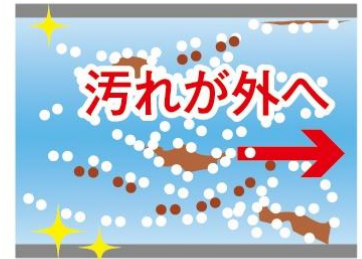

衛生管理が必要な入浴施設にも採用されている特殊洗浄方法

配管にこびりついた汚れ

流し込まれた特殊洗浄洗剤とマイクロバブル

特殊洗浄洗剤とマイクロバブルが汚れを吸着

マイクロバブル

汚れ

汚れが泡と一緒に剥がれ、配管の外へ

配管はスッキリキレイに!!