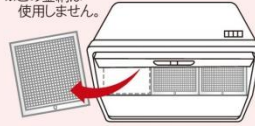

マークが見えづらくなったら
交換のサイン!

厚さ
10mm
以上

抜群の
通気性

取り付けイメージ。レンジフードにより取り付け方は異なります。

2022年12月26日月曜日までお申し込みの
お客様限定で、送料770円税込が無料キャンペーン!

ライフポート西洋管理物件居住者さま
限定特別価格にて提供!

超厚手で新規セット (初めてお使いの方にオススメ!!)

申込番号① 3枚タイプ【専用枠3枚+交換用フィルター30枚】
【通常価格】 ⇒ 【居住者さま特別価格】
¥26,070円(税込) ⇒ ¥18,150円(税込)

申込番号② 2枚タイプ【専用枠2枚+交換用フィルター20枚】
【通常価格】 ⇒ 【居住者さま特別価格】
¥17,380円(税込) ⇒ ¥13,200円(税込)

申込番号③ 1枚タイプ【専用枠1枚+交換用フィルター20枚】
【通常価格】 ⇒ 【居住者さま特別価格】
¥14,355円(税込) ⇒ ¥12,100円(税込)

交換用フィルターのみのご購入も可能です

申込番号④ 交換用フィルター10枚
【通常価格】 ⇒ 【居住者さま特別価格】
¥6,600円(税込) ⇒ ¥5,610円(税込)

申込番号⑤ お徳用交換用フィルター30枚
【通常価格】 ⇒ 【居住者さま特別価格】
¥19,800円(税込) ⇒ ¥11,900円(税込)

※上記商品代金とは別に、代引手数料が必要です。
代引手数料:一律330円税込

枠サイズの測り方 (単位:ミリ)

従来の金網をレンジフードから
1枚取り外します

※この金網は
使用しません。

縦横の端から端までの長さを
ミリ単位でお測りください

縦 () ミリ

横 () ミリ