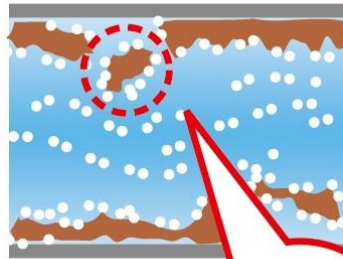

市販の風呂釜用洗剤との違いは？

塩素系洗剤は使用していません。

市販の洗剤の多くは、クリーニングよりも除菌が主目的なので、配管内の水を除菌する効果が期待できます。それにより、一時的に配管内の菌を減らせますが、ヌメリを物理的に除去する効果は限られます。長期的に清潔な状態を保ちたい方は、1年に1回程度プロによる配管クリーニングでヌメリの除去を。その上で月に1回程度ご自身で洗剤を使用するようにしましょう。

赤ちゃんの入浴も安心！

衛生管理が必要な入浴施設にも採用されている特殊洗浄方法

配管にこびりついた汚れ

流し込まれた特殊洗浄洗剤とマイクロバブル

特殊洗浄洗剤とマイクロバブルが汚れを吸着

マイクロバブル

汚れ

汚れが泡と一緒に剥がれ、配管の外へ

配管はスッキリキレイに!!

スッキリ安心!!

風呂釜追焚配管洗浄サービス

作業時間: 約90分前後～

ライフポート西洋特別価格

¥23,100円税込

通常価格: ¥33,000円税込

【※サービスの掲載内容は2022年07月現在のものです。※予告なしに変更する場合がございます。※掲載画像はイメージです。】

お電話の際は必ず【ライフポート西洋のチラシを見た】とお伝えください。

お申し込み締め切り: **2022年12月26日(月)17時まで**

お申込み・お問合せ・ご相談は

株式会社ライフポート西洋提携会社 **フリーダイヤル: 0120-65-5678**

(月曜日～金曜日10:00～17:00※土・日・祝休業)

株式会社 住宅サービス

対応エリア: 東京都・埼玉県・千葉県・神奈川県・群馬県・宮城県・愛知県
大阪府・京都府・兵庫県・和歌山県・奈良県・岡山県・広島県・福岡市

お申込み後について

※お申込み後、作業日の調整でお電話させていただきます。
※作業終了後、お代金は現金にて頂戴致します。(領収書を発行致します)