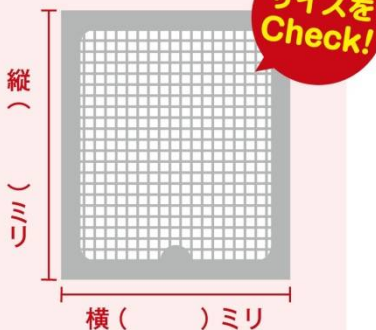

申込番号② 2枚タイプ【専用枠2枚+交換用フィルター20枚】
【通常価格】 ⇒ 【居住者さま特別価格】
¥17,380円(税込) ⇒ **¥13,200円(税込)**

申込番号③ 1枚タイプ【専用枠1枚+交換用フィルター20枚】
【通常価格】 ⇒ 【居住者さま特別価格】
¥14,355円(税込) ⇒ **¥12,100円(税込)**

交換用フィルターのみのご購入も可能です

申込番号④ 交換用フィルター10枚
【通常価格】 ⇒ 【居住者さま特別価格】
¥6,600円(税込) ⇒ **¥5,610円(税込)**

申込番号⑤ お徳用交換用フィルター30枚
【通常価格】 ⇒ 【居住者さま特別価格】
¥19,800円(税込) ⇒ **¥11,900円(税込)**

※上記商品代金とは別に、代引手数料が必要です。
代引手数料：一律330円 税込

枠サイズの測り方 (単位：ミリ)

従来の金網をレンジフードから
1枚取り外します

※この金網は
使用しません。

縦横の端から端までの長さを
ミリ単位でお測りください

サイズを
Check!

※枠の端から端までを正確にお測りください。
※一部外国製レンジフードには対応できない場合がございます。

ご確認
ください 整流板付きレンジフードもフィルターのお手入れが必要です
フード内のフィルターが汚れていないか、整流板を外してご確認ください。

お電話の際は必ず【ライフポート西洋のウェブを見た】とお伝えください。

【※サービスの掲載内容は2023年3月現在のものです。※予告なしに変更する場合がございます。※掲載画像はイメージです。】