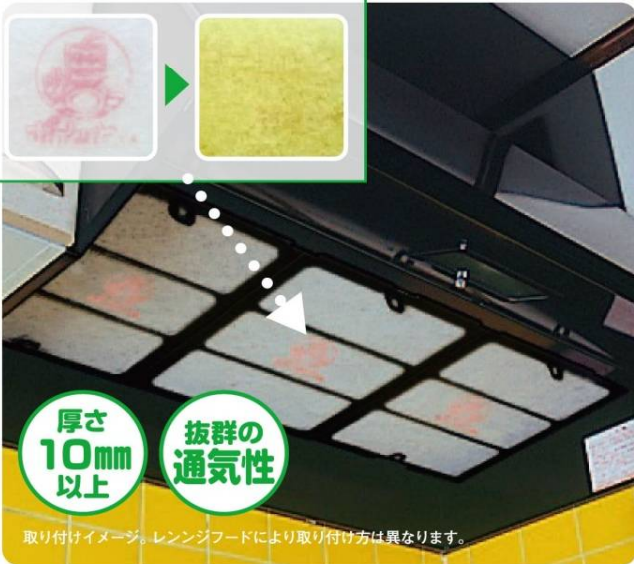

※お申込み後、作業日の調整でお電話させていただきます。
※作業終了後、お代金は現金にて頂戴致します。(領収書を発行致します)

換気扇用交換 フィルター

ポイツとくん

厚手の
フィルターで
油をしっかり
キャッチ！

ポイツとくん

取り付けだけで
お掃除ラクラク！

厚み1cmで
汚れにくい

レンジフードに
ピッタリ

“忙しいあなたにピッタリ”

マークが見えづらくなったら
交換のサイン！

厚さ
**10mm
以上**
抜群の
通気性

取り付けイメージ。レンジフードにより取り付け方は異なります。

2023年3月31日金曜日までお申し込みの
お客様限定で、送料770円税込が無料キャンペーン！

**ライフポート西洋管理物件居住者さま
限定特別価格にて提供！**

超厚手で新規セット (初めてお使いの方にオススメ!!)

申込番号① 3枚タイプ【専用枠3枚+交換用フィルター30枚】
【通常価格】 ⇒ 【居住者さま特別価格】
¥26,070円(税込) ⇒ **¥18,150円(税込)**