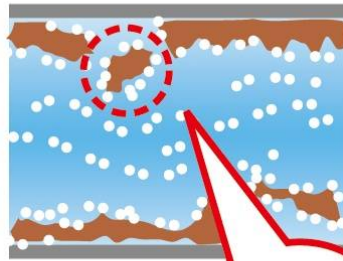

市販の風呂釜用洗剤との違いは？

塩素系洗剤は使用していません。

市販の洗剤の多くは、クリーニングよりも除菌が主目的なので、配管内の水を除菌する効果が期待できます。それにより、一時的に配管内の菌を減らせますが、ヌメリを物理的に除去する効果は限られます。長期的に清潔な状態を保ちたい方は、1年に1回程度プロによる配管クリーニングでヌメリの除去を。その上で月に1回程度ご自身で洗剤を使用するようにしましょう。

赤ちゃんの入浴も安心！

衛生管理が必要な入浴施設にも採用されている特殊洗浄方法

配管にこびりついた汚れ

流し込まれた特殊洗浄洗剤とマイクロバブル

特殊洗浄洗剤とマイクロバブルが汚れを吸着

マイクロバブル

汚れ

汚れが泡と一緒に剥がれ、配管の外へ

配管はスッキリキレイに!!

スッキリ安心！！

風呂釜追焚配管洗浄サービス

作業時間：90分前後～

ライフポート西洋特別価格

¥23,100円税込

通常価格：¥33,000円税込

【※サービスの掲載内容は2023年3月現在のものです。※予告なしに変更する場合がございます。※掲載画像はイメージです。】

お電話の際は必ず【**ライフポート西洋のウェブを見た**】とお伝えください。

お申し込み締め切り：2023年3月31日(金)17時まで

お申込み・お問合せ・ご相談は

株式会社ライフポート西洋提携会社

株式会社住宅サービス

フリーダイヤル：0120-65-5678

(月曜日～金曜日10:00～17:00※土・日・祝休業)

対応エリア：東京都・埼玉県・千葉県・神奈川県・群馬県・仙台市
愛知県・大阪府・京都府・兵庫県・和歌山県・奈良県・福岡市

お申込み後について

※お申込み後、作業日の調整でお電話させていただきます。
※作業終了後、お代金は現金にて頂戴致します。(領収書を発行致します)