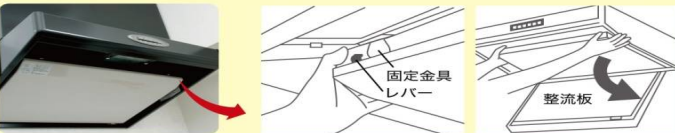

申込番号② 2枚タイプ【専用枠2枚+交換用フィルター20枚】
【通常価格】 ⇒ 【居住者さま特別価格】
¥17,380円(税込) ⇒ **¥13,200円(税込)**

申込番号③ 1枚タイプ【専用枠1枚+交換用フィルター20枚】
【通常価格】 ⇒ 【居住者さま特別価格】
¥14,355円(税込) ⇒ **¥12,100円(税込)**

交換用フィルターのみのご購入も可能です

申込番号④ 交換用フィルター10枚
【通常価格】 ⇒ 【居住者さま特別価格】
¥6,600円(税込) ⇒ **¥5,610円(税込)**

申込番号⑤ お徳用交換用フィルター30枚
【通常価格】 ⇒ 【居住者さま特別価格】
¥19,800円(税込) ⇒ **¥11,900円(税込)**

※上記商品代金とは別に、代引手数料が必要です。
代引手数料：一律330円 税込

枠サイズの測り方 (単位：ミリ)

従来の金網をレンジフードから
1枚取り外します

※この金網は
使用しません。

縦横の端から端までの長さを
ミリ単位でお測りください

サイズを
Check!

※枠の端から端までを正確にお測りください。
※一部外国製レンジフードには対応できない場合がございます。

ご確認
ください 整流板付きレンジフードもフィルターのお手入れが必要です
フード内のフィルターが汚れていないか、整流板を外してご確認ください。

お電話の際は必ず【ライフポート西洋のウェブを見た】とお伝えください。

【※サービスの掲載内容は2023年3月現在のものです。※予告なしに変更する場合がございます。※掲載画像はイメージです。】