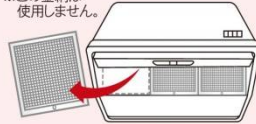

“忙しいあなたにピッタリ”

マークが見えづらくなったら
交換のサイン！

厚さ
**10mm
以上**
抜群の
通気性

取り付けイメージ。レンジフードにより取り付け方は異なります。

2023年3月31日金曜日までお申し込みの
お客様限定で、送料770円税込が無料キャンペーン！

**ライフポート西洋管理物件居住者さま
限定特別価格にて提供！**

超厚手で新規セット (初めてお使いの方にオススメ!!)

申込番号① 3枚タイプ【専用枠3枚+交換用フィルター30枚】
【通常価格】 ⇒ 【居住者さま特別価格】
¥26,070円(税込) ⇒ **¥18,150円(税込)**

申込番号② 2枚タイプ【専用枠2枚+交換用フィルター20枚】
【通常価格】 ⇒ 【居住者さま特別価格】
¥17,380円(税込) ⇒ **¥13,200円(税込)**

申込番号③ 1枚タイプ【専用枠1枚+交換用フィルター20枚】
【通常価格】 ⇒ 【居住者さま特別価格】
¥14,355円(税込) ⇒ **¥12,100円(税込)**

交換用フィルターのみのご購入も可能です

申込番号④ 交換用フィルター10枚
【通常価格】 ⇒ 【居住者さま特別価格】
¥6,600円(税込) ⇒ **¥5,610円(税込)**

申込番号⑤ お徳用交換用フィルター30枚
【通常価格】 ⇒ 【居住者さま特別価格】
¥19,800円(税込) ⇒ **¥11,900円(税込)**

※上記商品代金とは別に、代引手数料が必要です。
代引手数料：一律330円 税込

枠サイズの測り方 (単位：ミリ)

従来の金網をレンジフードから
1枚取り外します

※この金網は
使用しません。

縦横の端から端までの長さを
ミリ単位でお測りください

サイズを
Check!