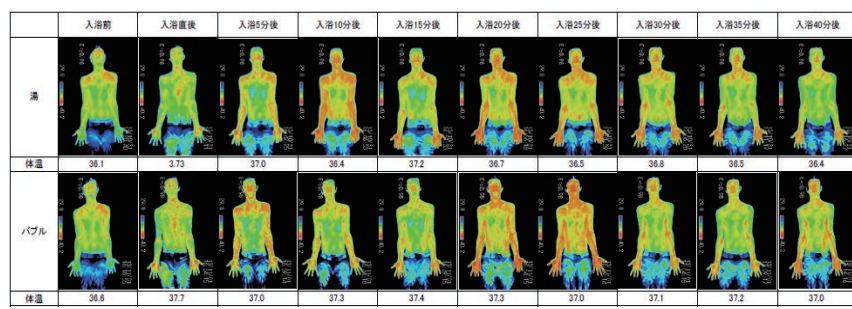

※個人の感想であり効果・効能を保証するものではありません。

■ウルトラファインバブルとは

ウルトラファインバブル(1 μ m以下)とは、マイクロバブル(1 μ m~100 μ m)より微細な泡になります。

その特性を利用して、医療や美容など幅広い分野で大きな期待が寄せられており、お風呂に付加価値がつく事で今以上に満足していただけます。

種類	ウルトラファインバブル Ultrafine-Bubble[UFB]	マイクロバブル Micro-Bubble[MB]	ミリバブル/サブミリバブル Milli-/Submilli-Bubble
泡の直径	数十nm~1 μ m	1 μ m~100 μ m	100 μ m~
目視	不可能(無色透明)	可能(白濁)	可能
動態	水中に長期滞留(液中安定性) 数週間~数ヶ月の寿命がある 浮力よりも粘性が大きい ブラウン運動(無規則運動)	非常にゆっくりと上昇 直径10 μ mの気泡で約3mm/分 (ミリバブルの1/2000程度)	上昇速度が速い 直径1mmの気泡で約5~6m/分 水面で破裂

■サーモグラフィーによる比較

<条件> 湯温:40℃ / 入浴時間:10分 / 入浴状況:全身浴 / 室温:27℃ / 湿度:40~45% / 基本姿勢:座位 / スパン:30~40℃

[1日目]

- 10分間安静にした後に入浴前の体温とサーモ測定をする。
- 10分間ウルトラファインバブル無しでの通常入浴を行い、入浴直後から5分単位で最大40分まで体温とサーモ測定を行う。

[2日目]

- 10分間安静にした後に入浴前の体温とサーモ測定をする。
- 10分間ウルトラファインバブル有りでの通常入浴を行い、入浴直後から5分単位で最大40分まで体温とサーモ測定を行う。