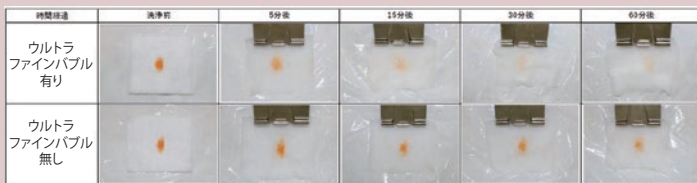

■洗浄効果の比較

第三者機関にて油分の汚れ落ちを比較した結果、ウルトラファインバブル有りが汚れ落ちが良くなりました。