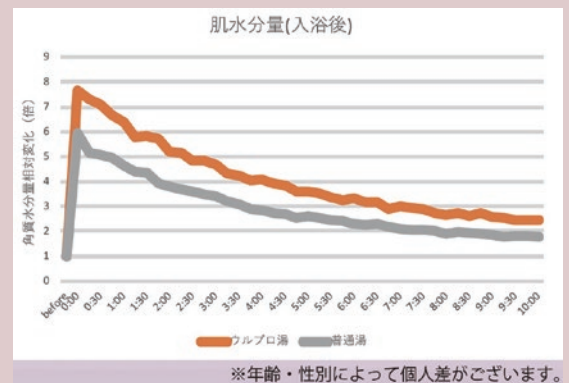

■肌水分量グラフ

ウルトラファインバブルにより角層が潤うことで、キメが整い、透明感が高まる働きがあり、保湿効果がアップします。

■ご注文の際の注意事項

■以下に当てはまる浴室にはお取り付けができません。

- ・エプロンの取り外しができないもの
- ・給湯専用の熱源機
- ・追い焚き機能がない熱源機
- ・高温差し湯タイプの熱源機

■対応エリアについては別途相談で、+5,500円出張費をいただく可能性があります。

※各効果には個人差がございます。また特定の効果・効能を保証するものではありません。

株式会社ライフポート西洋 提携工事店
こぼれるまでサービス
ライフホーム株式会社
〒223-0057 神奈川県横浜市港北区新羽町 1224

お問い合わせ
ご注文は

お電話で
フリーダイヤル

【電話受付】

平日 9:00-17:00

0120-16-5499