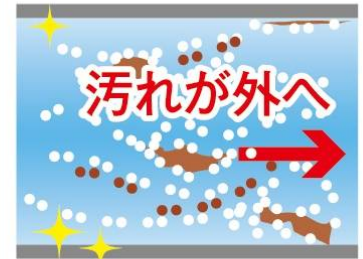

衛生管理が必要な入浴施設にも採用されている特殊洗浄方法

配管にこびりついた汚れ

流し込まれた特殊洗浄洗剤とマイクロバブル

特殊洗浄洗剤とマイクロバブルが汚れを吸着

マイクロバブル

汚れ

汚れが泡と一緒に剥がれ、配管の外へ

配管はスッキリキレイに!!