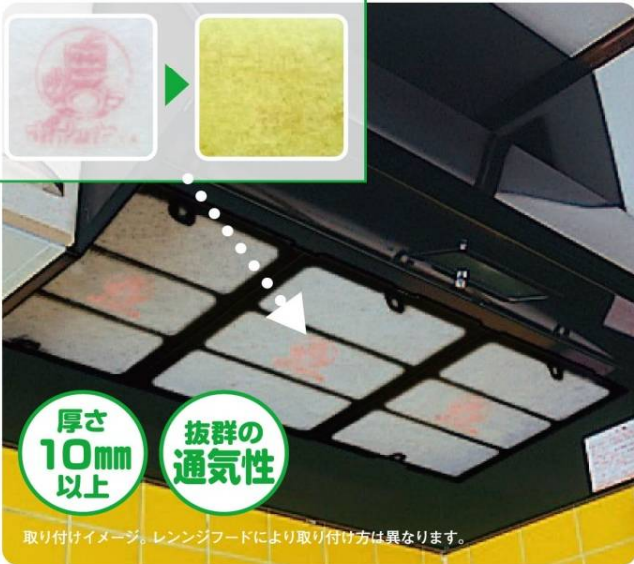

換気扇用交換 フィルター

ポイツとくん

厚手の
フィルターで
油をしっかり
キャッチ!

ポイツとくん

取り付けだけで
お掃除ラクラク!

厚み1cmで
汚れにくい

レンジフードに
ピッタリ

“忙しいあなたにピッタリ”

マークが見えづらくなったら
交換のサイン!

厚さ
10mm
以上

抜群の
通気性

取り付けイメージ。レンジフードにより取り付け方は異なります。

2022年2月28日月曜日までお申し込みの
お客様限定で、送料770円税込が無料キャンペーン!

ライフポート西洋管理物件居住者さま
限定特別価格にて提供!

超厚手で新規セット (初めてお使いの方にオススメ!!)

申込番号① 3枚タイプ【専用枠3枚+交換用フィルター30枚】
【通常価格】 ⇒ 【居住者さま特別価格】
¥26,070円(税込) ⇒ ¥18,150円(税込)