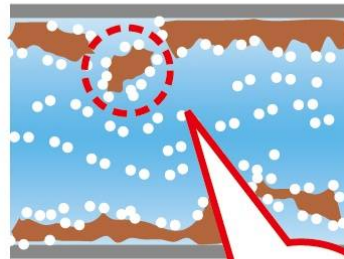

市販の風呂釜用洗剤との違いは？

塩素系洗剤は使用していません。

市販の洗剤の多くは、クリーニングよりも除菌が主目的なので、配管内の水を除菌する効果が期待できます。それにより、一時的に配管内の菌を減らせますが、ヌメリを物理的に除去する効果は限られます。長期的に清潔な状態を保ちたい方は、1年に1回程度プロによる配管クリーニングでヌメリの除去を。その上で月に1回程度ご自身で洗剤を使用するようにしましょう。

赤ちゃんの入浴も安心！

衛生管理が必要な入浴施設にも採用されている特殊洗浄方法

配管にこびりついた汚れ

流し込まれた特殊洗浄洗剤とマイクロバブル

特殊洗浄洗剤とマイクロバブルが汚れを吸着

マイクロバブル

汚れ

汚れが泡と一緒に剥がれ、配管の外へ

配管はスッキリキレイに!!

スッキリ安心！！

風呂釜追焚配管洗浄サービス

作業時間：90分～

ライフポート西洋特別価格

¥23,100円税込

通常価格：¥33,000円税込

【※サービスの掲載内容は2021年10月現在のものです。※予告なしに変更する場合がございます。※掲載画像はイメージです。】

お電話の際は必ず【**ライフポート西洋のチラシを見た**】とお伝えください。

お申し込み締め切り：**2022年2月28日(月)18時まで**

お申込み・お問合せ・ご相談は

株式会社ライフポート西洋提携会社 **フリーダイヤル：0120-65-5678**

(月曜日～金曜日 9:00～18:00 ※土・日・祝休業)

株式会社住宅サービス 対応エリア：**東京都・埼玉県・千葉県・神奈川県**

お申込み後について

※お申込み後、作業日の調整でお電話させていただきます。
※作業終了後、お代金は現金にて頂戴致します。(領収書を発行致します)