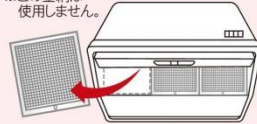

マークが見えづらくなったら
交換のサイン!

厚さ
10mm
以上

抜群の
通気性

取り付けイメージ。レンジフードにより取り付け方は異なります。

2022年2月28日月曜日までお申し込みの
お客様限定で、送料770円税込が無料キャンペーン!

ライフポート西洋管理物件居住者さま
限定特別価格にて提供!

超厚手で新規セット (初めてお使いの方にオススメ!!)

申込番号① 3枚タイプ【専用枠3枚+交換用フィルター30枚】
【通常価格】 ⇒ 【居住者さま特別価格】
¥26,070円(税込) ⇒ ¥18,150円(税込)

申込番号② 2枚タイプ【専用枠2枚+交換用フィルター20枚】
【通常価格】 ⇒ 【居住者さま特別価格】
¥17,380円(税込) ⇒ ¥13,200円(税込)

申込番号③ 1枚タイプ【専用枠1枚+交換用フィルター20枚】
【通常価格】 ⇒ 【居住者さま特別価格】
¥14,355円(税込) ⇒ ¥12,100円(税込)

交換用フィルターのみのご購入も可能です

申込番号④ 交換用フィルター10枚
【通常価格】 ⇒ 【居住者さま特別価格】
¥6,600円(税込) ⇒ ¥5,610円(税込)

申込番号⑤ お徳用交換用フィルター30枚
【通常価格】 ⇒ 【居住者さま特別価格】
¥19,800円(税込) ⇒ ¥11,900円(税込)

※上記商品代金とは別に、代引手数料が必要です。
代引手数料:一律300円(+消費税)

枠サイズの測り方 (単位: ミリ)

従来の金網をレンジフードから
1枚取り外します

※この金網は
使用しません。

縦横の端から端までの長さを
ミリ単位でお測りください

サイズを
Check!