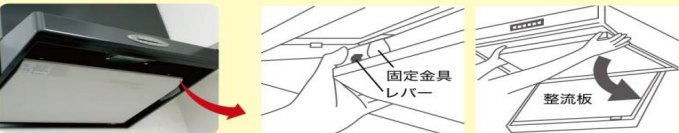

申込番号② 2枚タイプ【専用枠2枚+交換用フィルター20枚】
【通常価格】 ⇒ 【居住者さま特別価格】
¥17,380円(税込) ⇒ ¥13,200円(税込)

申込番号③ 1枚タイプ【専用枠1枚+交換用フィルター20枚】
【通常価格】 ⇒ 【居住者さま特別価格】
¥14,355円(税込) ⇒ ¥12,100円(税込)

交換用フィルターのみのご購入も可能です

申込番号④ 交換用フィルター10枚
【通常価格】 ⇒ 【居住者さま特別価格】
¥6,600円(税込) ⇒ ¥5,610円(税込)

申込番号⑤ お徳用交換用フィルター30枚
【通常価格】 ⇒ 【居住者さま特別価格】
¥19,800円(税込) ⇒ ¥11,900円(税込)

※上記商品代金とは別に、代引手数料が必要です。
代引手数料:一律300円(+消費税)

枠サイズの測り方 (単位: ミリ)

従来の金網をレンジフードから
1枚取り外します

※この金網は
使用しません。

縦横の端から端までの長さを
ミリ単位でお測りください

サイズを
Check!

※枠の端から端までを正確にお測りください。
※一部外国製レンジフードには対応できない場合がございます。

ご確認
ください 整流板付きレンジフードもフィルターのお手入れが必要です
フード内のフィルターが汚れていないか、整流板を外してご確認ください。

お電話の際は必ず【ライフポート西洋のチラシを見た】とお伝えください。

【※サービスの掲載内容は2021年10月現在のものです。※予告なしに変更する場合がございます。※掲載画像はイメージです。】