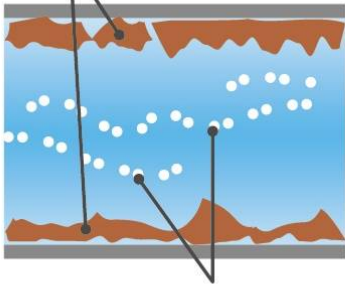

流し込まれた特殊洗浄洗剤とマイクロバブル

特殊洗浄洗剤とマイクロバブルが汚れを吸着