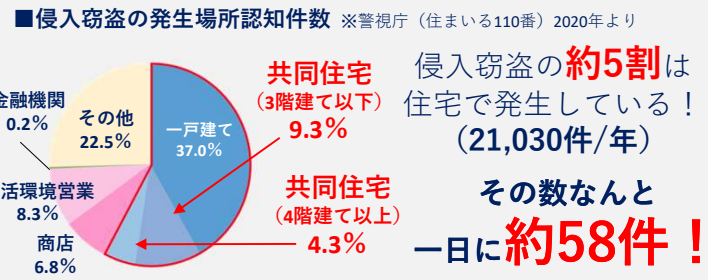

ホームセキュリティ

守りたい人がいる。だからHOMEを守る。

2024年3月31日までに **限定キャンペーン**

サービスを開始したお客様へ**特別価格**でご案内いたします！
お客様に合わせたプランをご提案いたします。
まずはお問合せください！

WEBはこちらから！

03-3984-6647
(受付時間 平日9:00~18:00)

「ライブポート西洋のチラシを見た」
とお伝えください(担当:岩崎・木村)

共同住宅でも危ない！お部屋の安心・安全

近年の犯罪の状況について

2022年9月 実際に起きた事件

大阪府北区の**オートロック付きマンション**で窃盗事件発生！
現金や貴重品など、**数千万円相当の被害**...
建物裏側に回り、壁をよじ登って中に侵入。窓の格子をはずし、
鍵の開いた窓から部屋の中に入り、犯行に及びました。

共同住宅での侵入パターン

※警視庁(住まいる110番)2023年より

オートロック付きのマンションでも安心することはできません。
また、在宅時に侵入者と遭遇してしまうケースもありますので注意が必要です。